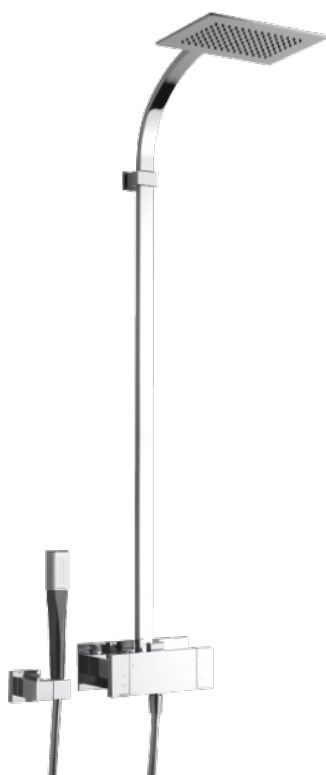

G-Type

# Douchemengkraan met hoofddouche en handdoucheset

Artikel nr.: 723000000  
Uitvoeringen: Chrom  
Series: G-Type

EAN-nummer: 5708516571353

## Kenmerken:

Hoofddouche max. 15 l/m / Handdouche max 12 l/m  
Geïntegreerde omstelling  
Standaard 150 mm hart-op-hart afstand  
1500 mm Zilverkleurige doucheslang  
1/2" onderaansluiting voor doucheslang  
Keramisch bovendeel