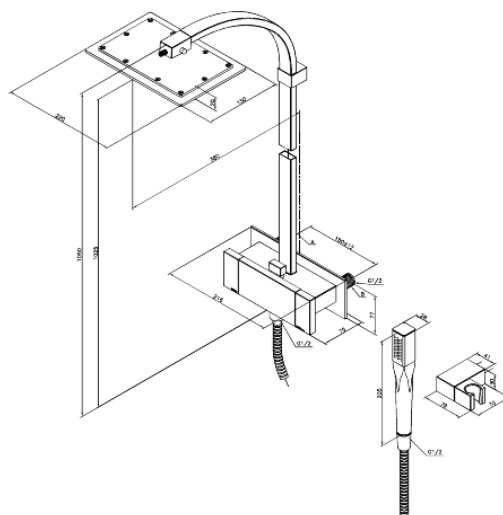

Technische functies

FM Mattsson Nederland BV
Bosuil 10, 3931 GG Woudenberg

085 - 401 87 80 info@damixa.nl

Bezoek voor meer informatie <https://damixa.nl>

damixa