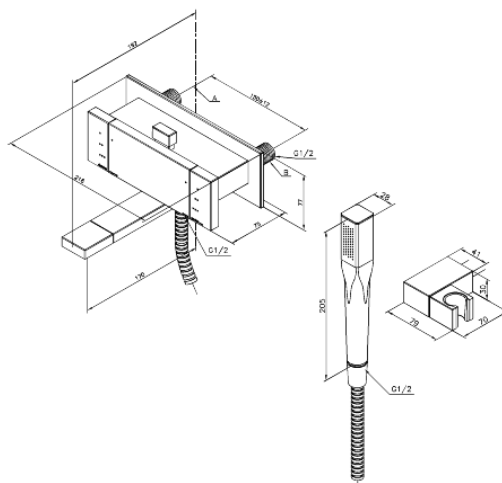

FM Mattsson Nederland BV
Bosuil 10, 3931 GG Woudenberg

085 - 401 87 80 info@damixa.nl

Bezoek voor meer informatie <https://damixa.nl>

damixa