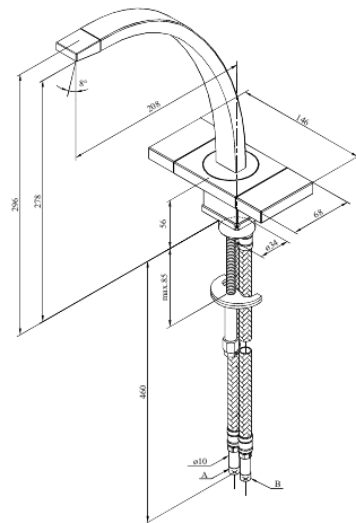

# Keukenmengkraan

**Artikel nr.:** 720006600  
**Uitvoeringen:** Steel (66 - old)  
**Series:** G-Type

**EAN-nummer:** 5708516571216

## Kenmerken:

2 hendel  
Draaibereik 120°  
Waterverbruik max. 14 l/min  
Keramisch bovendeel

FM Mattsson Nederland BV  
Bosuil 10, 3931 GG Woudenberg

085 - 401 87 80 [info@damixa.nl](mailto:info@damixa.nl)