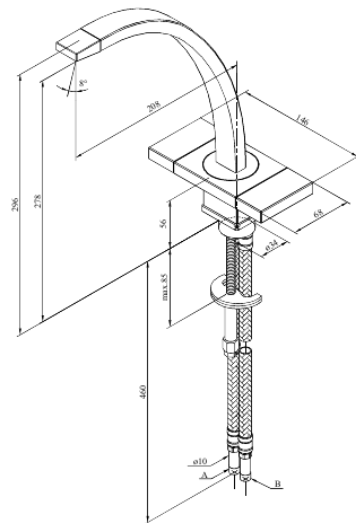

G-Type

Keukenmengkraan

Artikel nr.: 720006600
Uitvoeringen: Steel (66 - old)
Series: G-Type

EAN-nummer: 5708516571216

Kenmerken:

2 hendel
Draaibereik 120°
Waterverbruik max. 14 l/min
Keramisch bovendeel

FM Mattsson Nederland BV
Bosuil 10, 3931 GG Woudenberg