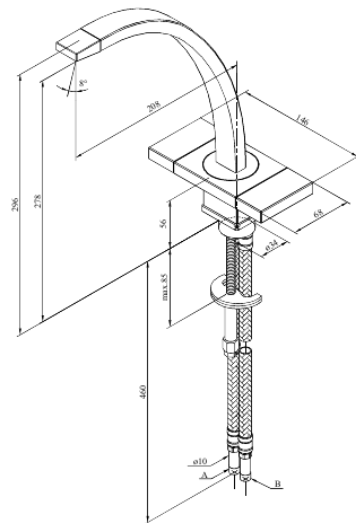

## Kenmerken:

2 hendel  
Draaibereik 120°  
Waterverbruik max. 14 l/min  
Keramisch bovendeel

FM Mattsson Nederland BV  
Bosuil 10, 3931 GG Woudenberg

085 - 401 87 80 [info@damixa.nl](mailto:info@damixa.nl)