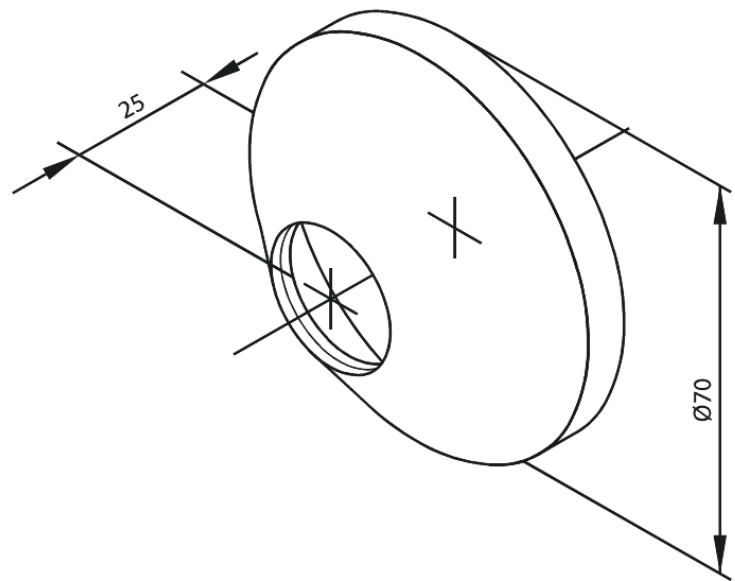

Douche Toebehoren

Rozetten 3/4" (set)

Artikel nr.: 692790000
Uitvoeringen: Chroom
Series: Douche Toebehoren

EAN-nummer: 5708516045533

FM Mattsson Nederland BV
Bosuil 10, 3931 GG Woudenberg

085 - 401 87 80 info@damixa.nl