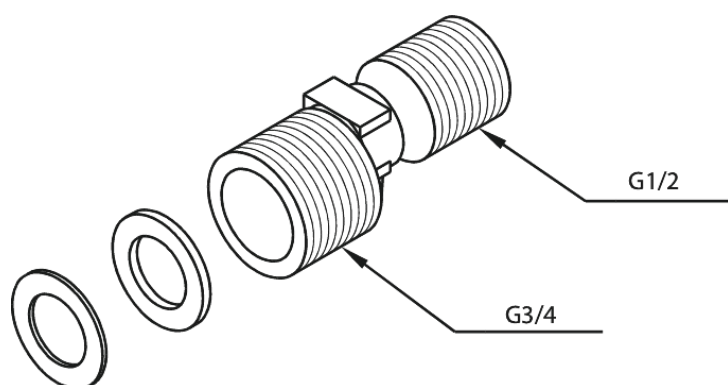

Douche Toebehoren

S-koppelingen (set)

Artikel nr.: 691170000
Uitvoeringen: Chroom
Series: Douche Toebehoren

EAN-nummer: 5708516252306

FM Mattsson Nederland BV
Bosuil 10, 3931 GG Woudenberg

085 - 401 87 80 info@damixa.nl