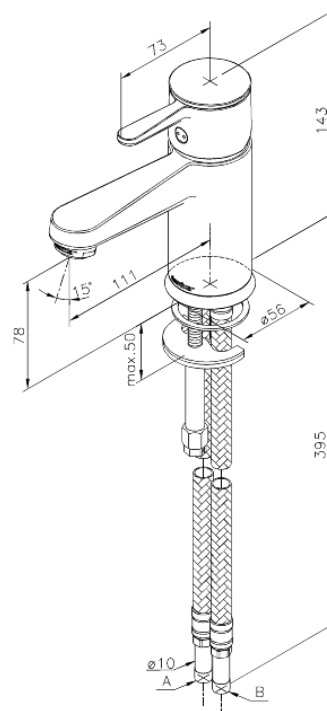

FM Mattsson Nederland BV
Bosuil 10, 3931 GG Woudenberg

085 - 401 87 80 info@damixa.nl

Bezoek voor meer informatie <https://damixa.nl>

damixa