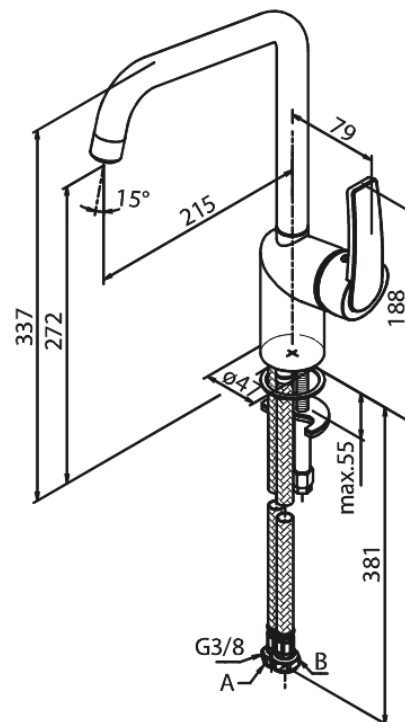

Technische functies

FM Mattsson Nederland BV
Bosuil 10, 3931 GG Woudenberg

085 - 401 87 80 info@damixa.nl

Bezoek voor meer informatie <https://damixa.nl>

damixa