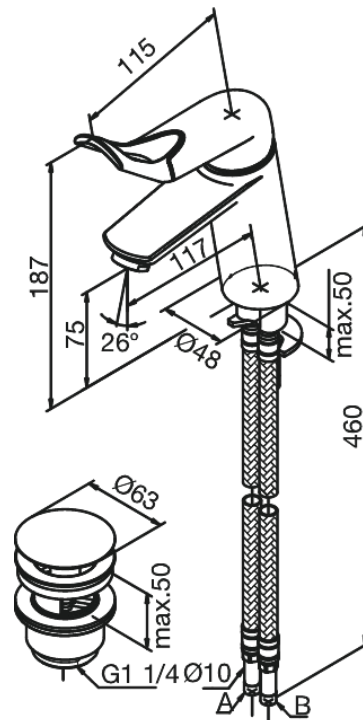

FM Mattsson Nederland BV
Bosuil 10, 3931 GG Woudenberg

085 - 401 87 80 info@damixa.nl

Bezoek voor meer informatie <https://damixa.nl>

damixa