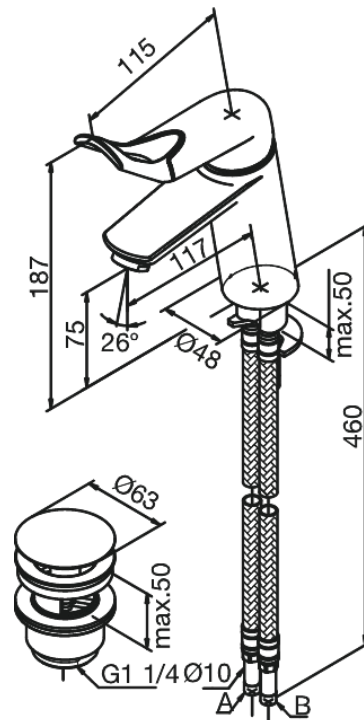

FM Mattsson Nederland BV
Bosuil 10, 3931 GG Woudenberg

085 - 401 87 80 info@damixa.nl

Bezoek voor meer informatie <https://damixa.nl>

damixa