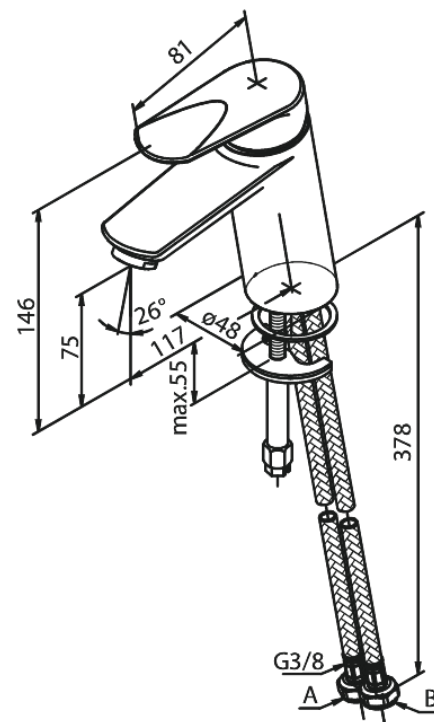

Technische functies

FM Mattsson Nederland BV
Bosuil 10, 3931 GG Woudenberg

085 - 401 87 80 info@damixa.nl

Bezoek voor meer informatie <https://damixa.nl>

damixa