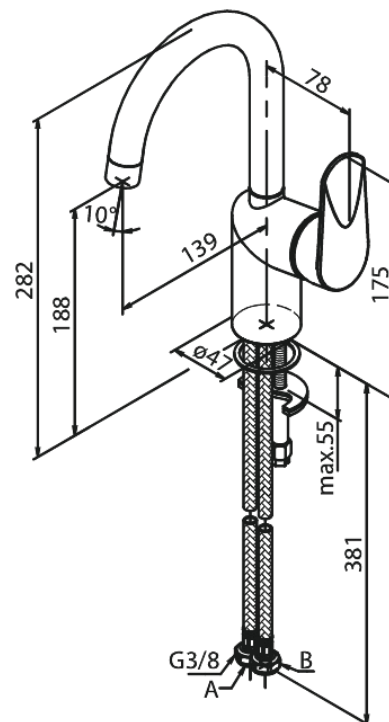

Technische functies

FM Mattsson Nederland BV
Bosuil 10, 3931 GG Woudenberg

085 - 401 87 80 info@damixa.nl

Bezoek voor meer informatie <https://damixa.nl>

damixa