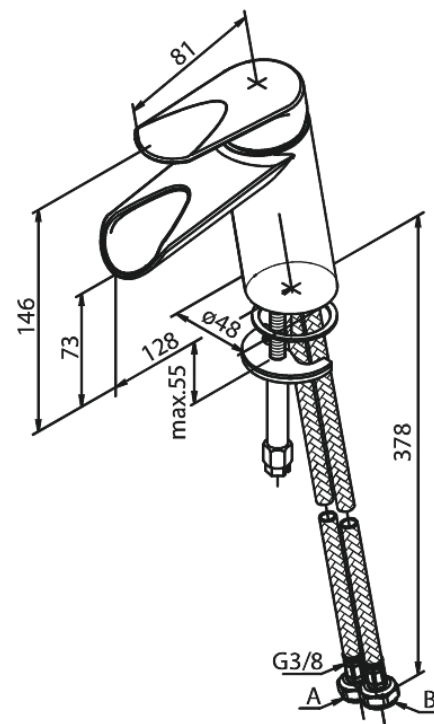

FM Mattsson Nederland BV
Bosuil 10, 3931 GG Woudenberg

085 - 401 87 80 info@damixa.nl

Bezoek voor meer informatie <https://damixa.nl>

damixa