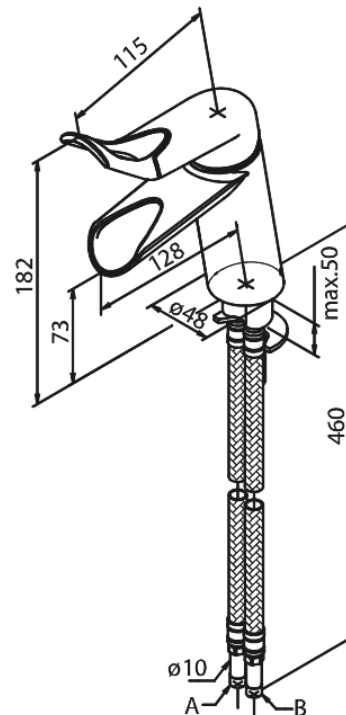

Technische functies

FM Mattsson Nederland BV
Bosuil 10, 3931 GG Woudenberg

085 - 401 87 80 info@damixa.nl

Bezoek voor meer informatie <https://damixa.nl>

damixa