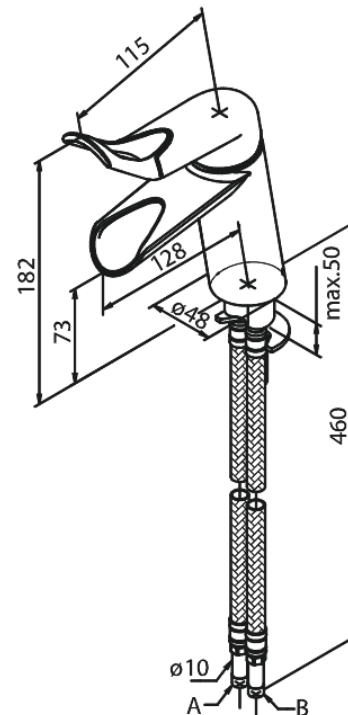

Technische functies

FM Mattsson Nederland BV
Bosuil 10, 3931 GG Woudenberg

085 - 401 87 80 info@damixa.nl

Bezoek voor meer informatie <https://damixa.nl>

damixa