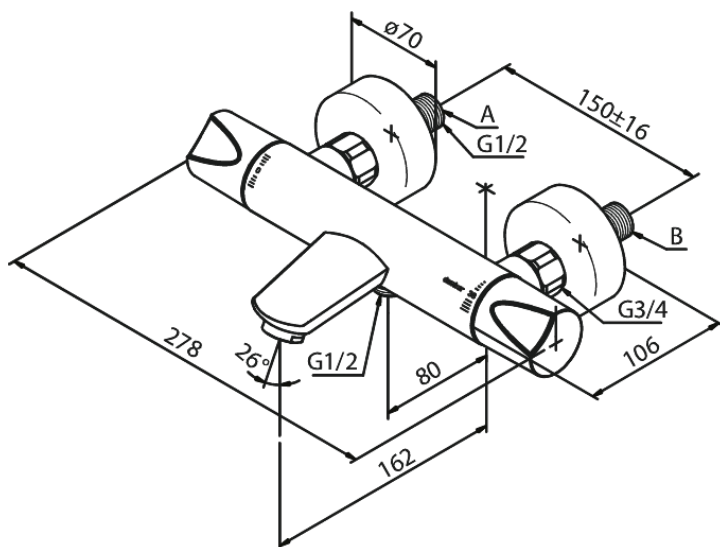

Technische functies

FM Mattsson Nederland BV
Bosuil 10, 3931 GG Woudenberg

085 - 401 87 80 info@damixa.nl

Bezoek voor meer informatie <https://damixa.nl>

damixa