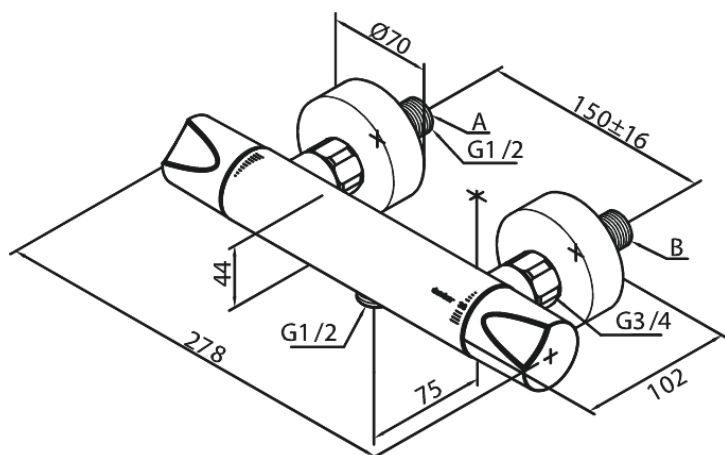

Technische functies

FM Mattsson Nederland BV
Bosuil 10, 3931 GG Woudenberg

085 - 401 87 80 info@damixa.nl

Bezoek voor meer informatie <https://damixa.nl>

damixa