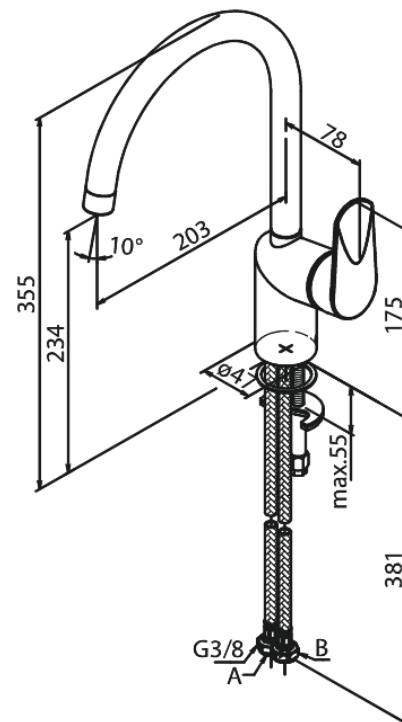

Technische functies

FM Mattsson Nederland BV
Bosuil 10, 3931 GG Woudenberg

085 - 401 87 80 info@damixa.nl

Bezoek voor meer informatie <https://damixa.nl>

damixa