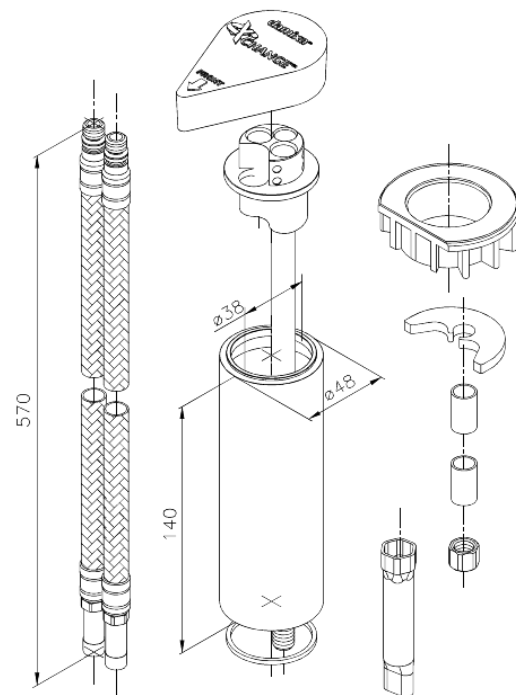

Merkur (old)

Wastafelmengkraan Extension

Artikel nr.: 484090000
Uitvoeringen: Chrom
Series: Merkur (old)

EAN-nummer: 5708516723974

Technische functies

FM Mattsson Nederland BV
Bosuil 10, 3931 GG Woudenberg