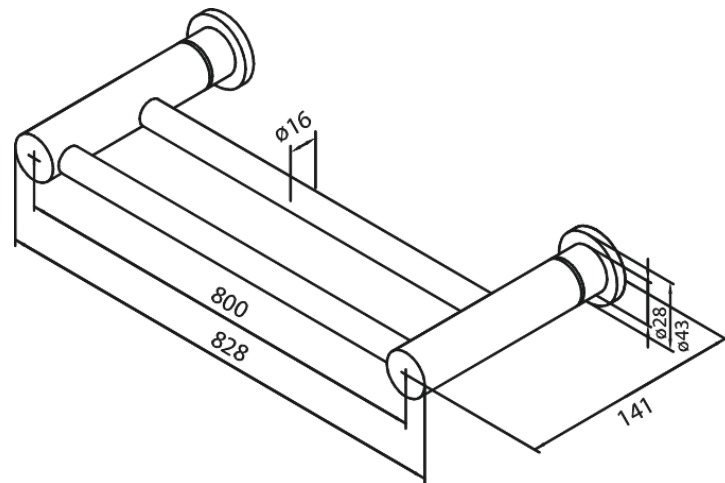

Badkameraccessoires

Dubbele handdoekhouder

Artikel nr.: 483150000
Uitvoeringen: Chroom
Series: Badkameraccessoires

EAN-nummer: 5708516138389

Kenmerken:

zijn inkortbaar

FM Mattsson Nederland BV
Bosuil 10, 3931 GG Woudenberg