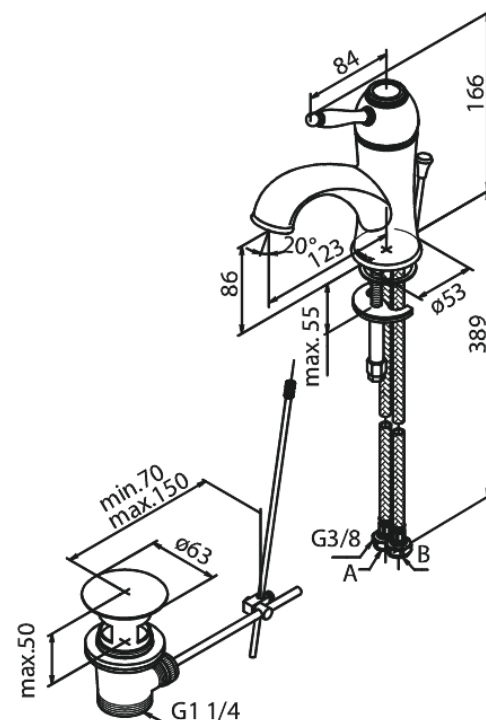

FM Mattsson Nederland BV
Bosuil 10, 3931 GG Woudenberg

085 - 401 87 80 info@damixa.nl

Bezoek voor meer informatie <https://damixa.nl>

damixa