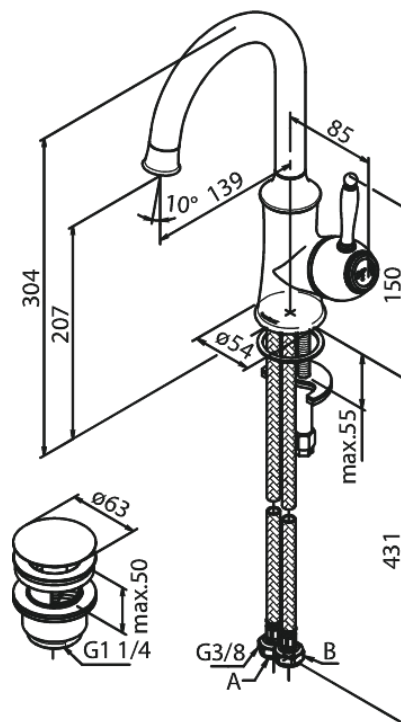

Technische functies

FM Mattsson Nederland BV
Bosuil 10, 3931 GG Woudenberg

085 - 401 87 80 info@damixa.nl

Bezoek voor meer informatie <https://damixa.nl>

damixa