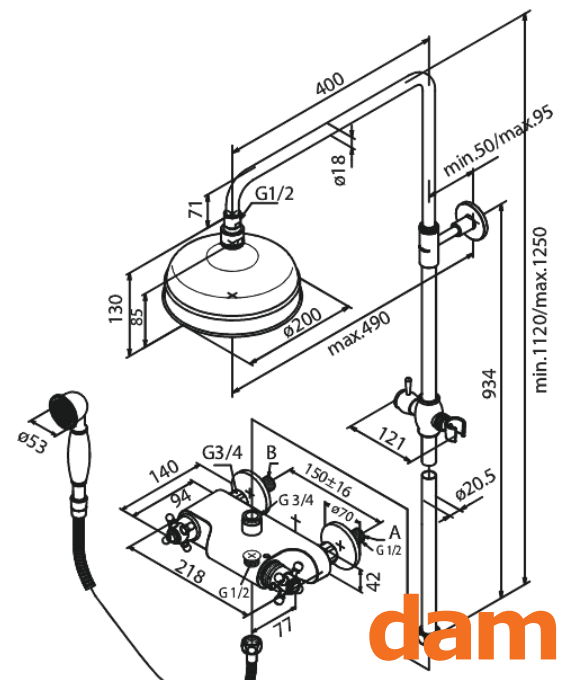

Technische functies

FM Mattsson Nederland BV
Bosuil 10, 3931 GG Woudenberg

085 - 401 87 80 info@damixa.nl

Bezoek voor meer informatie <https://damixa.nl>

damixa