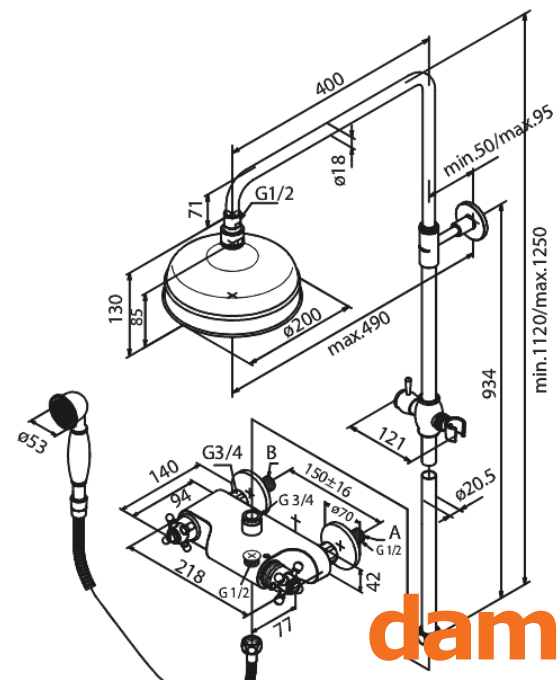

Technische functies

FM Mattsson Nederland BV
Bosuil 10, 3931 GG Woudenberg

085 - 401 87 80 info@damixa.nl

Bezoek voor meer informatie <https://damixa.nl>

damixa