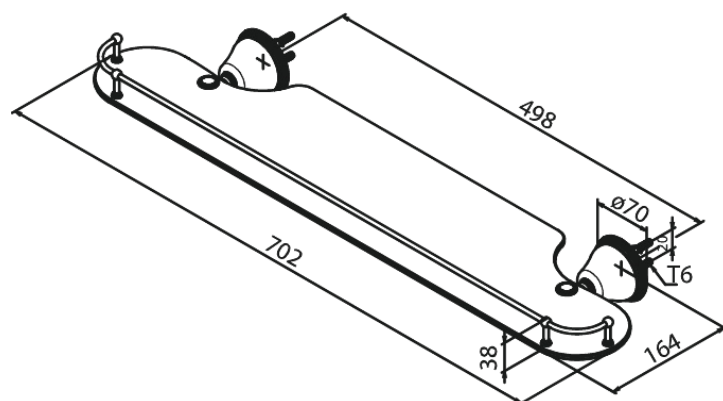

Tradition

Planchet 702 mm. incl. glasplaat

Artikel nr.: 373110000
Uitvoeringen: Chroom
Series: Tradition

EAN-nummer: 5708516417866

FM Mattsson Nederland BV
Bosuil 10, 3931 GG Woudenberg

085 - 401 87 80 info@damixa.nl