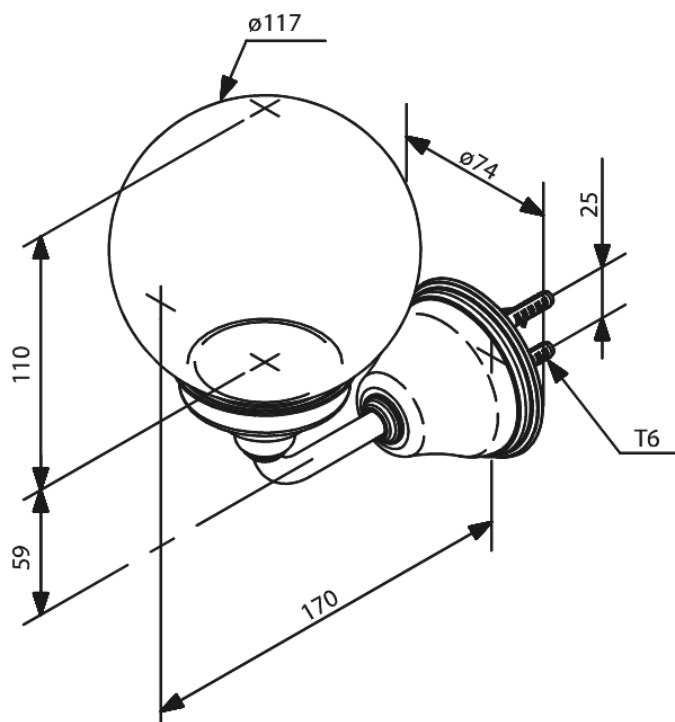

Tradition

Wandlamp

Artikel nr.: 373020000
Uitvoeringen: Chroom
Series: Tradition

EAN-nummer: 5708516362272

Kenmerken:

IP 23 goedgekeurd
Max. 40W, E14 gloeilamp

FM Mattsson Nederland BV
Bosuil 10, 3931 GG Woudenberg