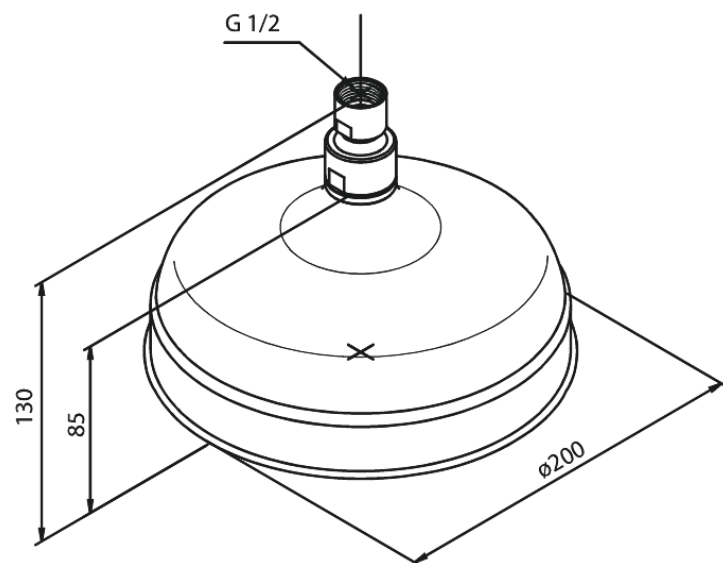

Tradition

Hoofddouche

Artikel nr.: 372210000
Uitvoeringen: Chroom
Series: Tradition

EAN-nummer: 5708516387282

Kenmerken:

Waterverbruik max. 13 l/min
Ø200mm

Technische functies

FM Mattsson Nederland BV
Bosuil 10, 3931 GG Woudenberg