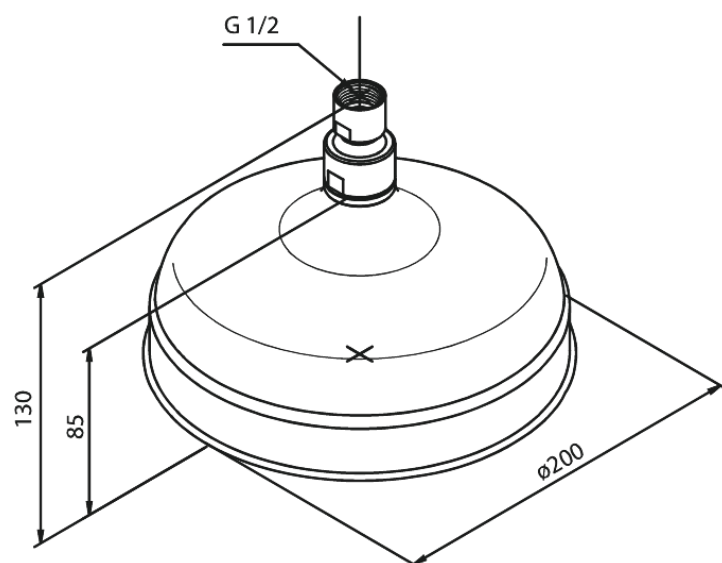

Tradition

Hoofddouche

Artikel nr.: 372210000
Uitvoeringen: Chroom
Series: Tradition

EAN-nummer: 5708516387282

Kenmerken:

Waterverbruik max. 13 l/min
Ø200mm

Technische functies

FM Mattsson Nederland BV
Bosuil 10, 3931 GG Woudenberg