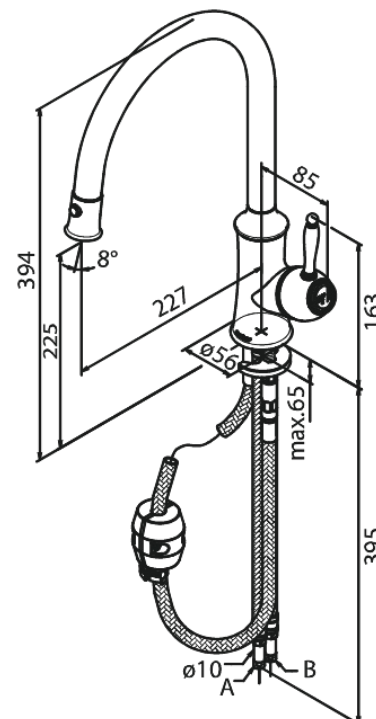

FM Mattsson Nederland BV
Bosuil 10, 3931 GG Woudenberg

085 - 401 87 80 info@damixa.nl

Bezoek voor meer informatie <https://damixa.nl>

damixa