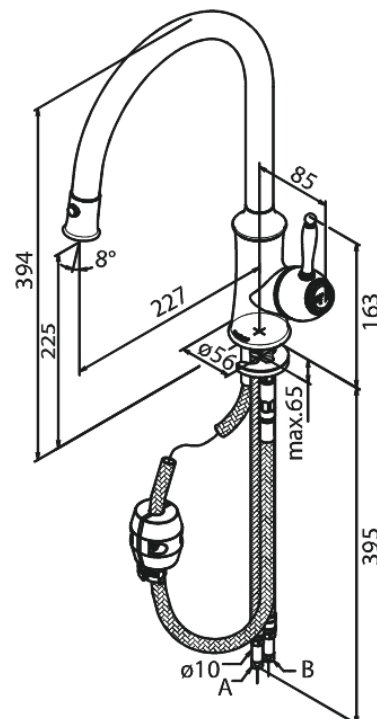

FM Mattsson Nederland BV
Bosuil 10, 3931 GG Woudenberg

085 - 401 87 80 info@damixa.nl

Bezoek voor meer informatie <https://damixa.nl>

damixa