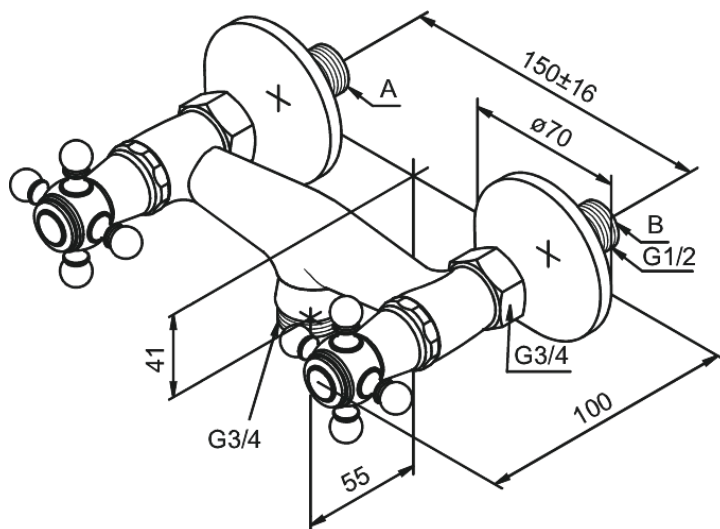

Tradition

Keukenmengkraan

Artikel nr.: 370460000
Uitvoeringen: Chrom
Series: Tradition

EAN-nummer: 5708516136651

Kenmerken:

2 hendel
WATERVERBRUIK max. 19 l/min
Uitlopen dienen apart te worden besteld
3/4" onderaansluiting.
Standaard 150 mm hart-op-hart afstand
S-koppelingen + 3/4" rozetten
Keramisch bovendeel