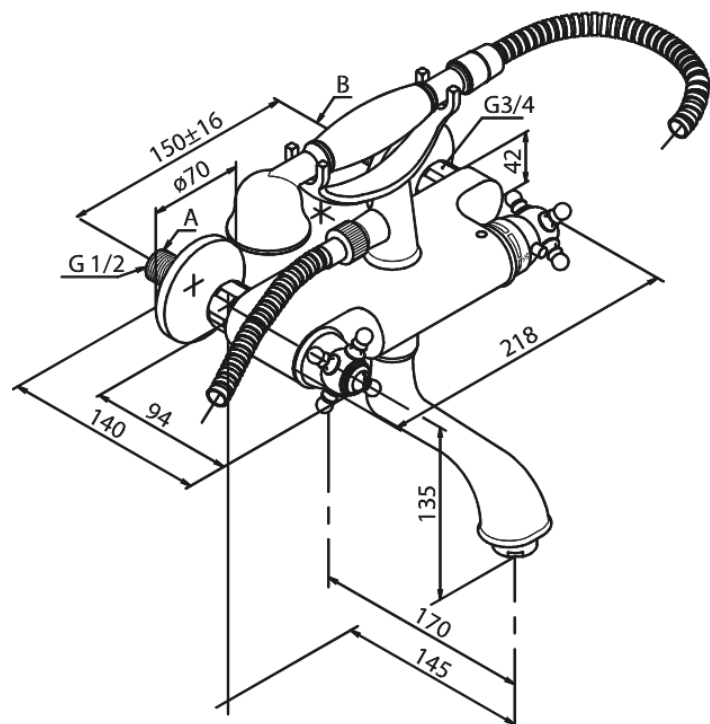

FM Mattsson Nederland BV
Bosuil 10, 3931 GG Woudenberg

085 - 401 87 80 info@damixa.nl

Bezoek voor meer informatie <https://damixa.nl>

damixa