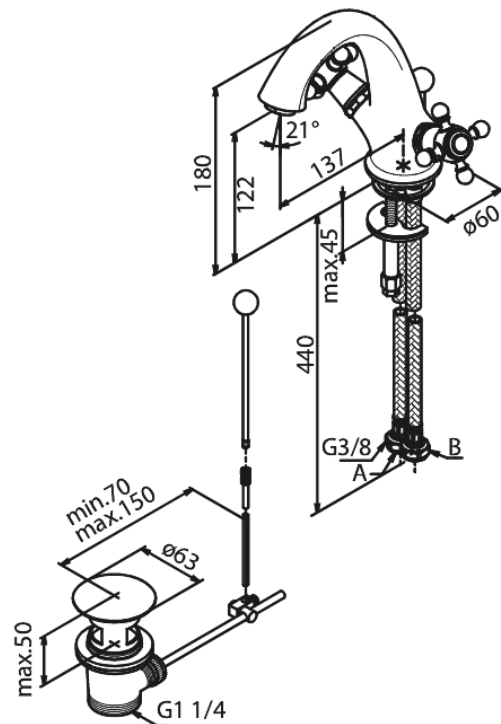

Tradition

Wastafelmengkraan met waste

Artikel nr.: 370290000
Uitvoeringen: Chroom
Series: Tradition

EAN-nummer: 5708516213055

Kenmerken:

2 hendel
Waterverbruik max.10 l/min
Met trekwaste
Keramisch bovendeeel