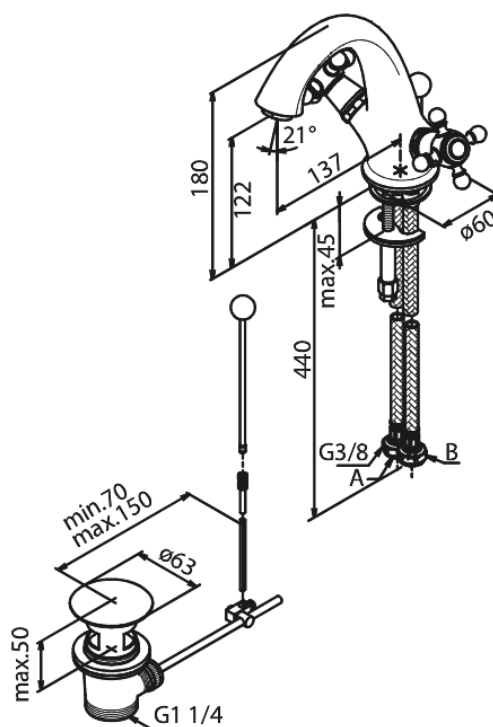

Tradition

Wastafelmengkraan met waste

Artikel nr.: 370290000
Uitvoeringen: Chroom
Series: Tradition

EAN-nummer: 5708516213055

Kenmerken:

2 hendel
Waterverbruik max.10 l/min
Met trekwaste
Keramisch bovendeeel