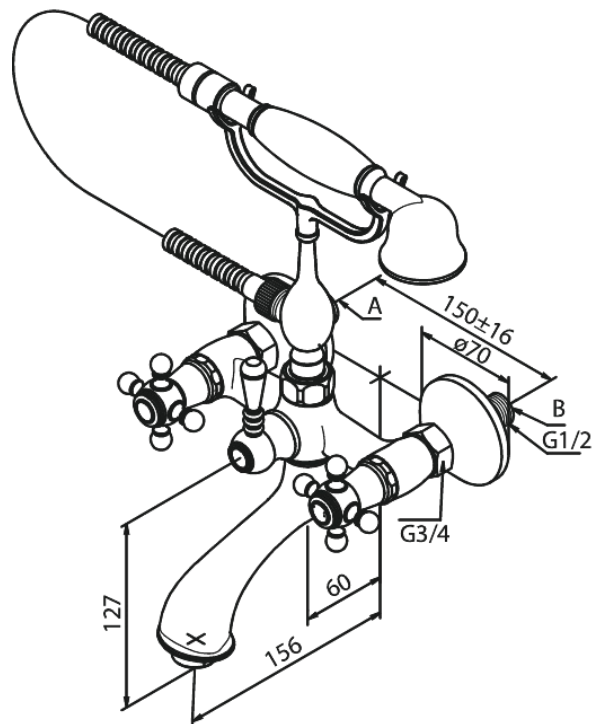

FM Mattsson Nederland BV
Bosuil 10, 3931 GG Woudenberg

085 - 401 87 80 info@damixa.nl

Bezoek voor meer informatie <https://damixa.nl>

damixa