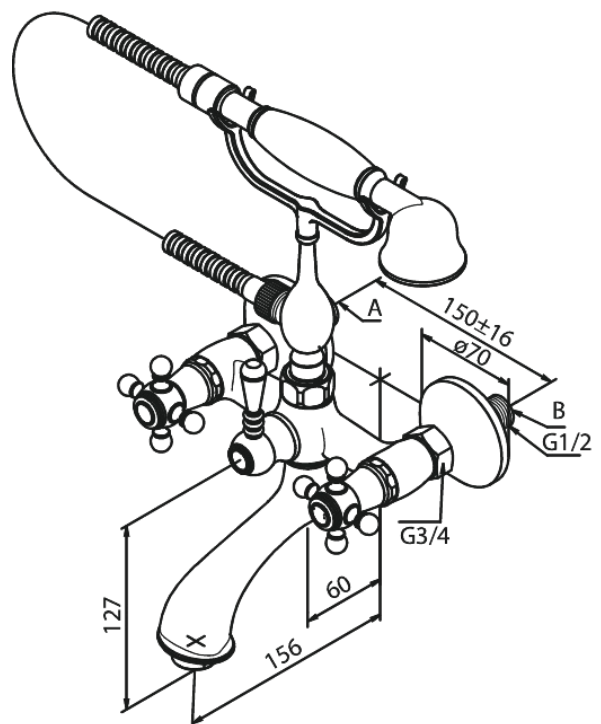

Technische functies

FM Mattsson Nederland BV
Bosuil 10, 3931 GG Woudenberg

085 - 401 87 80 info@damixa.nl

Bezoek voor meer informatie <https://damixa.nl>

damixa