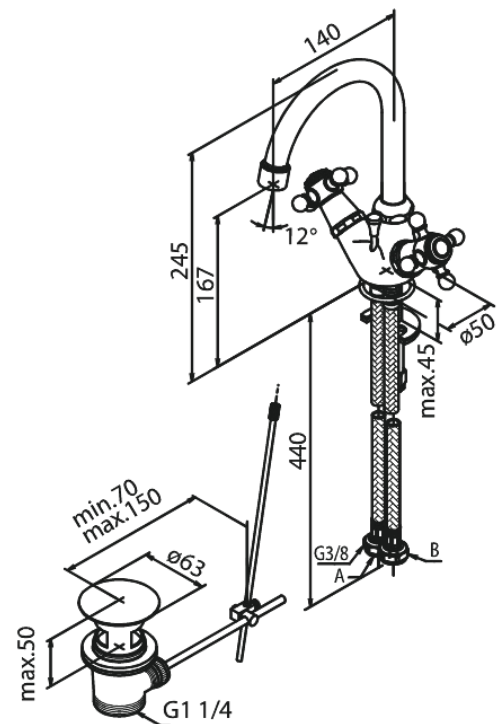

Tradition

Wastafelmengkraan met waste

Artikel nr.: 370200000
Uitvoeringen: Chrom
Series: Tradition

EAN-nummer: 5708516213000

Kenmerken:

2 hendel
Waterverbruik max.12 l/min
Met trekwaste
Keramisch bovendeel