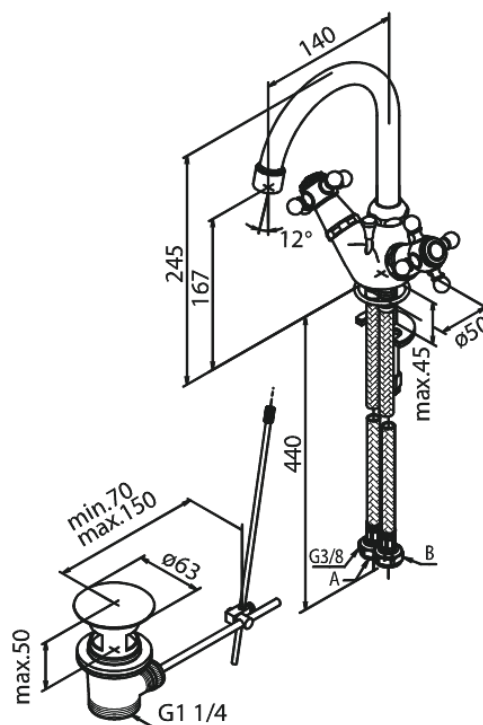

## Kenmerken:

2 hendel  
Waterverbruik max.12 l/min  
Met trekwaste  
Keramisch bovendeel

FM Mattsson Nederland BV  
Bosuil 10, 3931 GG Woudenberg

085 - 401 87 80 info@damixa.nl

Bezoek voor meer informatie <https://damixa.nl>