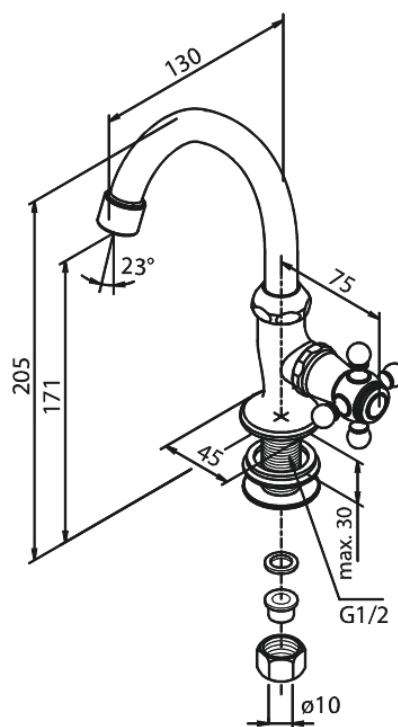

Tradition

Fonteinkraan

Artikel nr.: 370160000
Uitvoeringen: Chroom
Series: Tradition

EAN-nummer: 5708516136125

Kenmerken:

1 hendel
Waterverbruik max. 12 l/min
Keramisch bovendeeel

FM Mattsson Nederland BV
Bosuil 10, 3931 GG Woudenberg