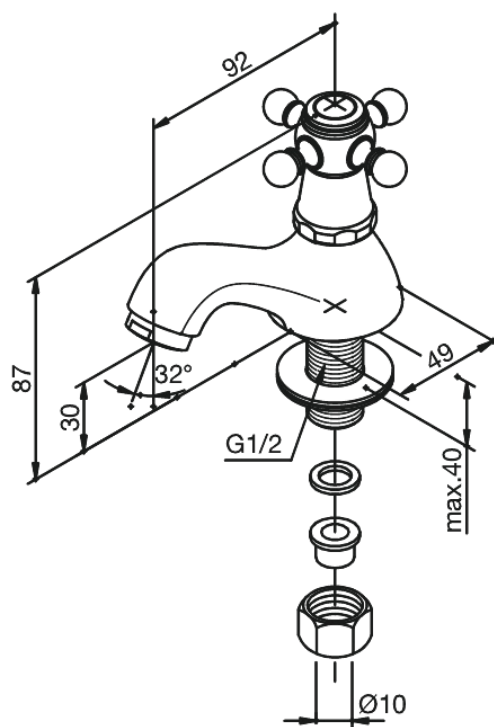

## Kenmerken:

1 hendel  
Waterverbruik max. 13 l/min  
Keramisch bovendeeel

FM Mattsson Nederland BV  
Bosuil 10, 3931 GG Woudenberg

085 - 401 87 80 [info@damixa.nl](mailto:info@damixa.nl)

Bezoek voor meer informatie <https://damixa.nl>