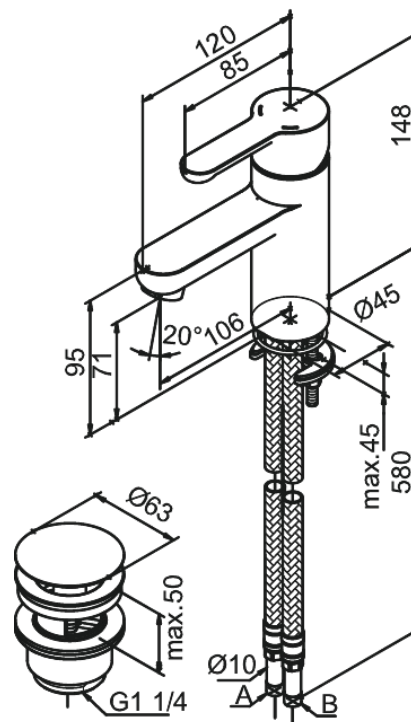

Technische functies

FM Mattsson Nederland BV
Bosuil 10, 3931 GG Woudenberg

085 - 401 87 80 info@damixa.nl

Bezoek voor meer informatie <https://damixa.nl>

damixa