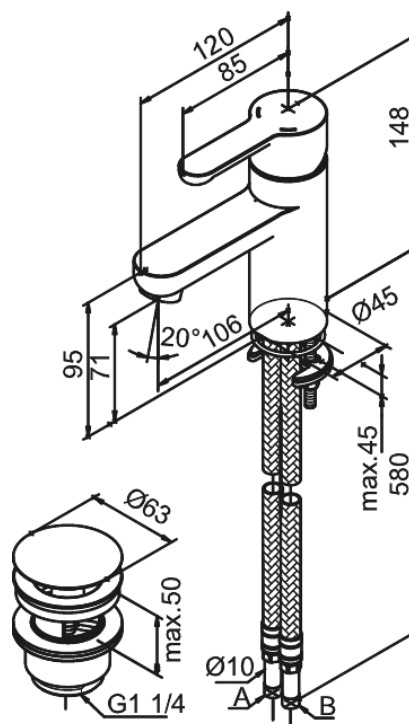

Technische functies

FM Mattsson Nederland BV
Bosuil 10, 3931 GG Woudenberg

085 - 401 87 80 info@damixa.nl

Bezoek voor meer informatie <https://damixa.nl>

damixa