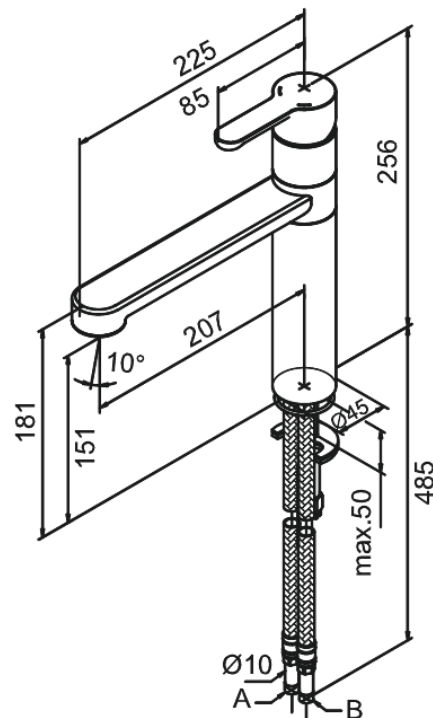

Technische functies

FM Mattsson Nederland BV
Bosuil 10, 3931 GG Woudenberg

085 - 401 87 80 info@damixa.nl

Bezoek voor meer informatie <https://damixa.nl>

damixa