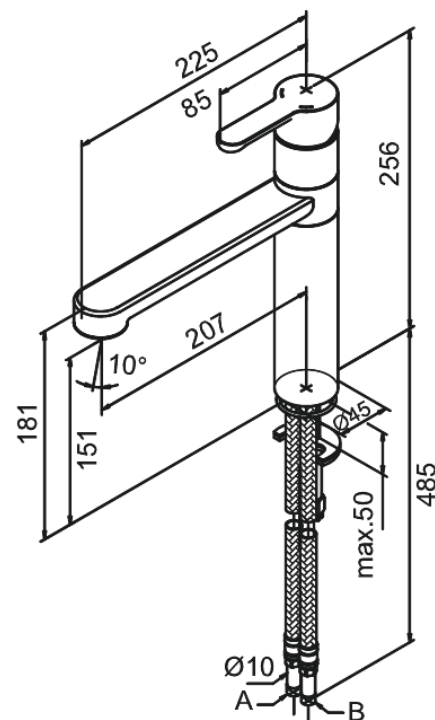

Technische functies

FM Mattsson Nederland BV
Bosuil 10, 3931 GG Woudenberg

085 - 401 87 80 info@damixa.nl

Bezoek voor meer informatie <https://damixa.nl>

damixa