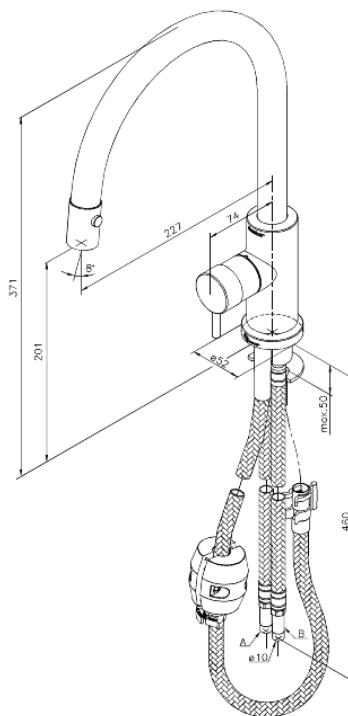

Technische functies

FM Mattsson Nederland BV
Bosuil 10, 3931 GG Woudenberg

085 - 401 87 80 info@damixa.nl

Bezoek voor meer informatie <https://damixa.nl>

damixa