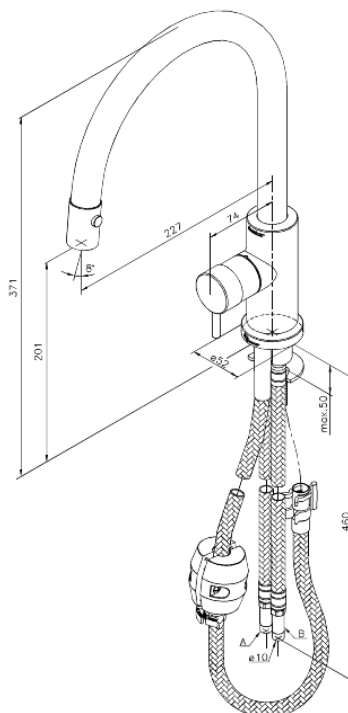

Technische functies

FM Mattsson Nederland BV
Bosuil 10, 3931 GG Woudenberg

085 - 401 87 80 info@damixa.nl

Bezoek voor meer informatie <https://damixa.nl>

damixa