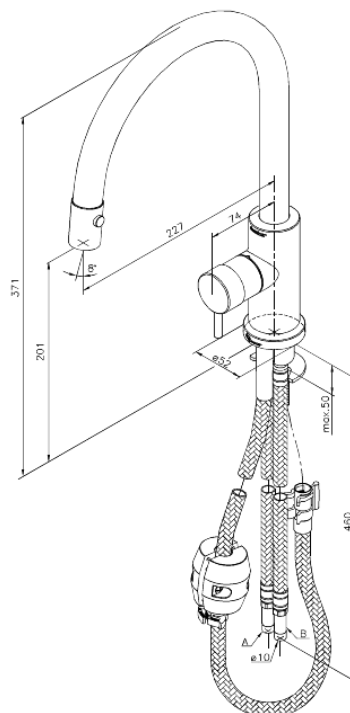

Technische functies

FM Mattsson Nederland BV
Bosuil 10, 3931 GG Woudenberg

085 - 401 87 80 info@damixa.nl

Bezoek voor meer informatie <https://damixa.nl>

damixa