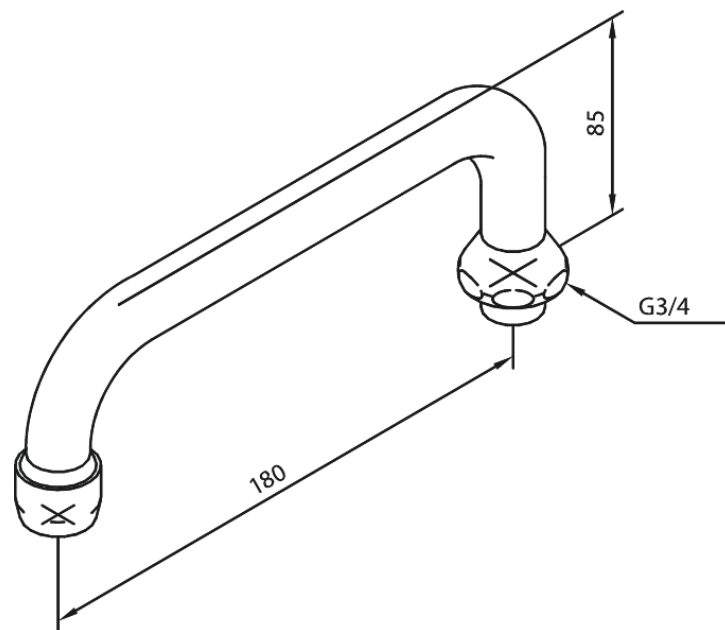

# Draaibare uitloop 180 mm

**Artikel nr.:** 303020000  
**Uitvoeringen:** Chroom  
**Series:** Badkameraccessoires

**EAN-nummer:** 5708516008309

FM Mattsson Nederland BV  
Bosuil 10, 3931 GG Woudenberg

085 - 401 87 80 [info@damixa.nl](mailto:info@damixa.nl)