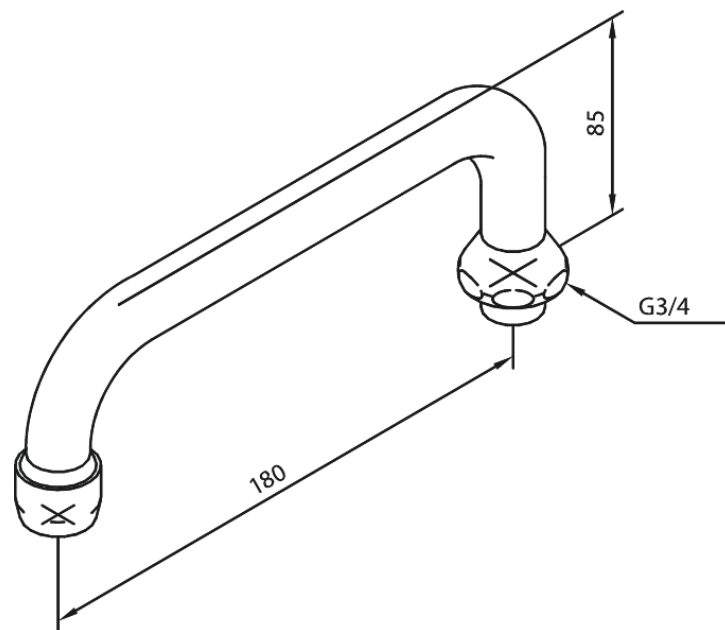

Badkameraccessoires

Draaibare uitloop 180 mm

Artikel nr.: 303020000
Uitvoeringen: Chroom
Series: Badkameraccessoires

EAN-nummer: 5708516008309

FM Mattsson Nederland BV
Bosuil 10, 3931 GG Woudenberg

085 - 401 87 80 info@damixa.nl

Bezoek voor meer informatie <https://damixa.nl>

damixa