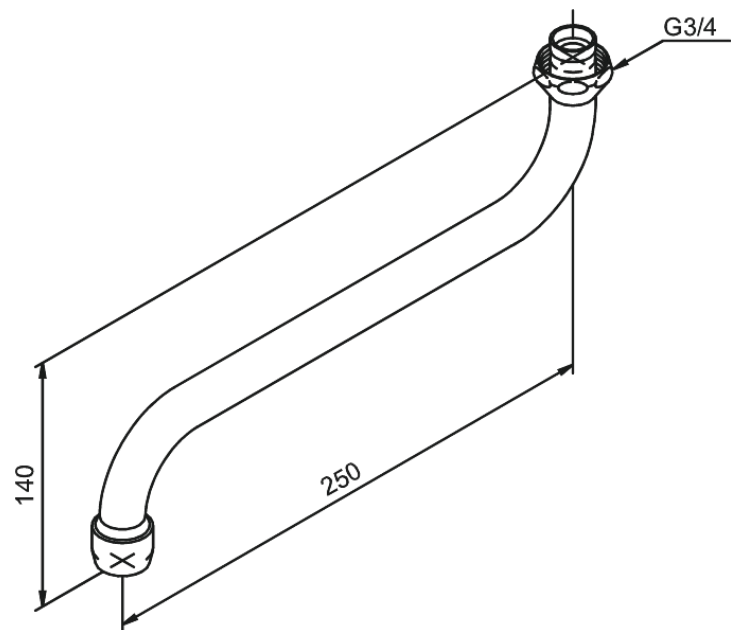

# Draaibare uitloop 250 mm

**Artikel nr.:** 300940000  
**Uitvoeringen:** Chroom  
**Series:** Badkameraccessoires

**EAN-nummer:** 5708516156420

FM Mattsson Nederland BV  
Bosuil 10, 3931 GG Woudenberg

085 - 401 87 80 [info@damixa.nl](mailto:info@damixa.nl)