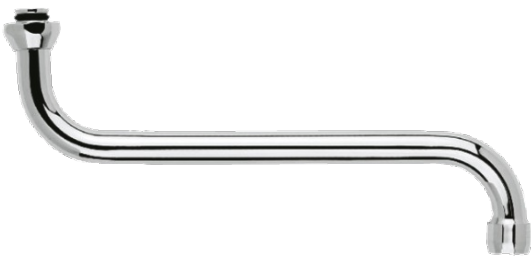

Badkameraccessoires

# Draaibare uitloop 250 mm

**Artikel nr.:** 300940000  
**Uitvoeringen:** Chroom  
**Series:** Badkameraccessoires

**EAN-nummer:** 5708516156420

FM Mattsson Nederland BV  
Bosuil 10, 3931 GG Woudenberg

085 - 401 87 80 [info@damixa.nl](mailto:info@damixa.nl)