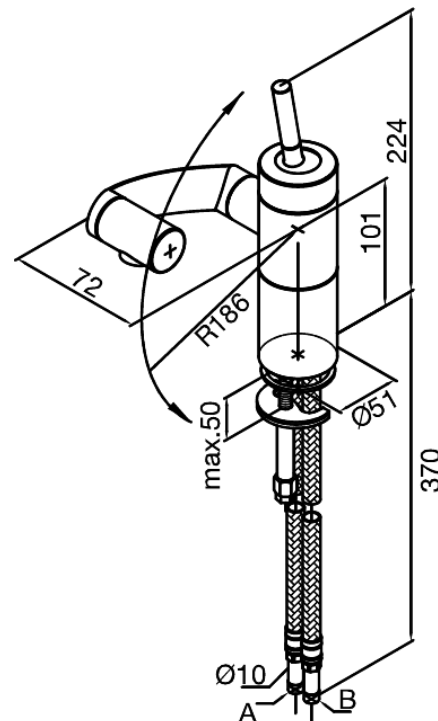

Technische functies

FM Mattsson Nederland BV
Bosuil 10, 3931 GG Woudenberg

085 - 401 87 80 info@damixa.nl

Bezoek voor meer informatie <https://damixa.nl>

damixa