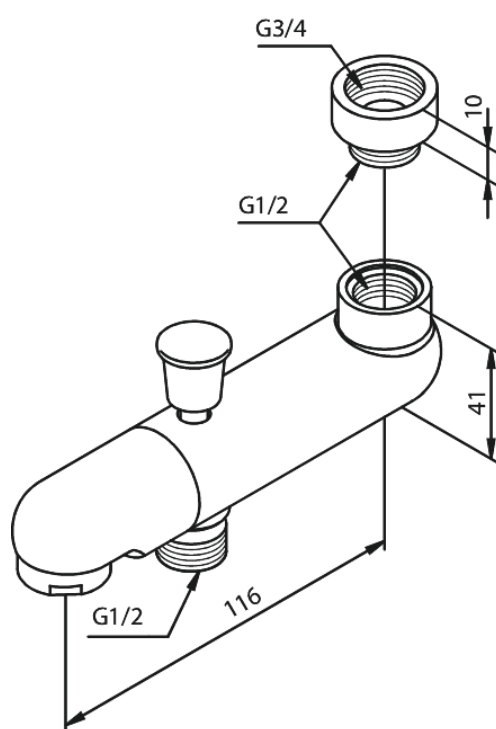

# Baduitloop met omstel

**Artikel nr.:** 285950000  
**Uitvoeringen:** Chroom  
**Series:** Douche Toebehoren

**EAN-nummer:** 5708516139485

FM Mattsson Nederland BV  
Bosuil 10, 3931 GG Woudenberg

085 - 401 87 80 [info@damixa.nl](mailto:info@damixa.nl)