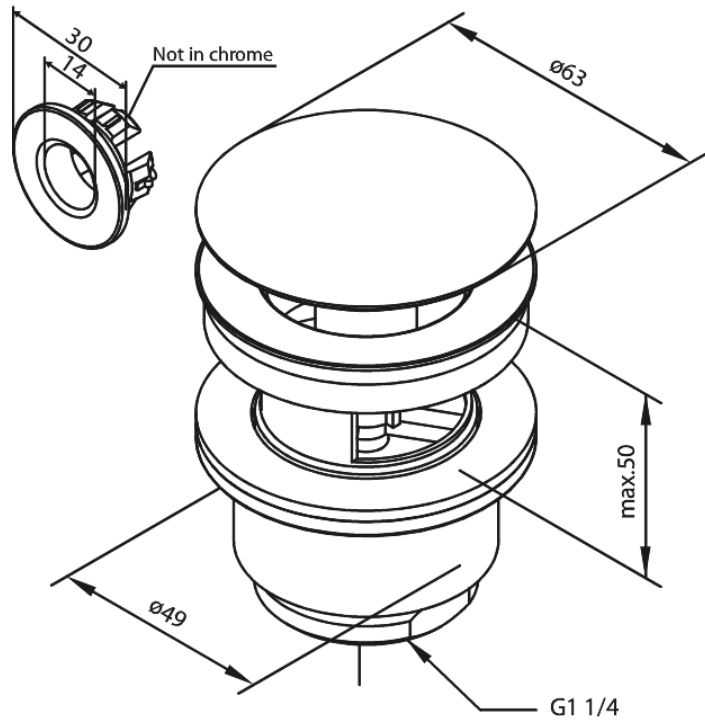

Badkameraccessoires

Wastafel klikwaste

Artikel nr.: 238500000
Uitvoeringen: Chroom
Series: Badkameraccessoires

EAN-nummer: 5708516712022

Kenmerken:

Ø63
Max. 50mm

FM Mattsson Nederland BV
Bosuil 10, 3931 GG Woudenberg