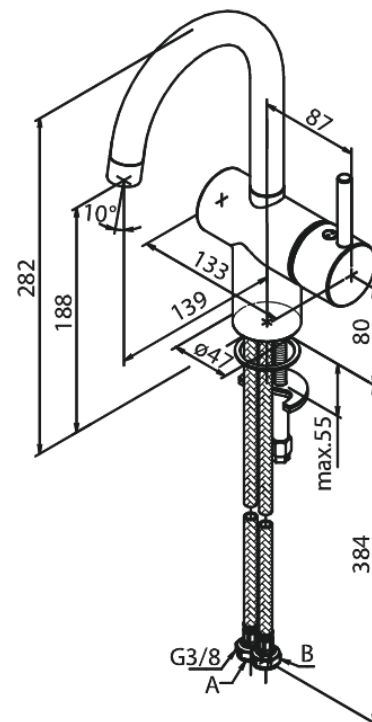

Technische functies

FM Mattsson Nederland BV
Bosuil 10, 3931 GG Woudenberg

085 - 401 87 80 info@damixa.nl

Bezoek voor meer informatie <https://damixa.nl>

damixa