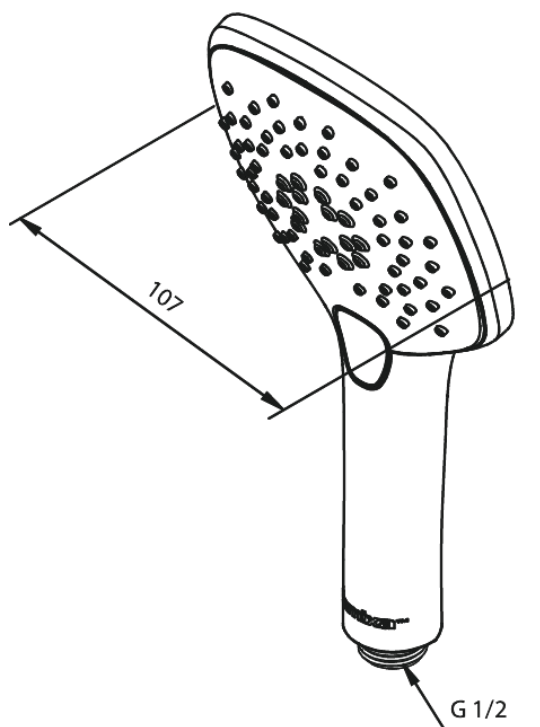

Technische functies

FM Mattsson Nederland BV
Bosuil 10, 3931 GG Woudenberg

085 - 401 87 80 info@damixa.nl

Bezoek voor meer informatie <https://damixa.nl>

damixa