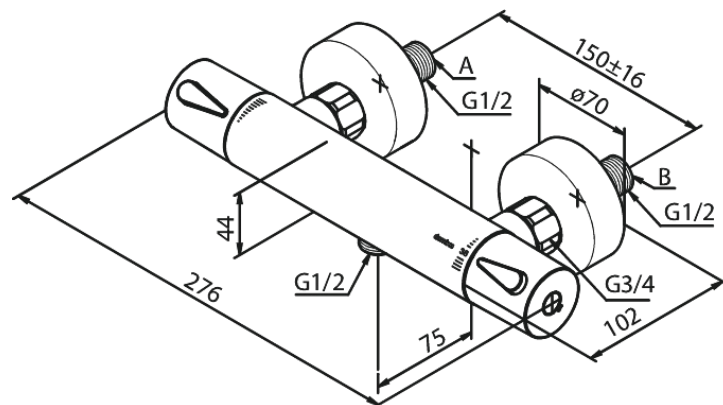

FM Mattsson Nederland BV
Bosuil 10, 3931 GG Woudenberg

085 - 401 87 80 info@damixa.nl

Bezoek voor meer informatie <https://damixa.nl>

damixa