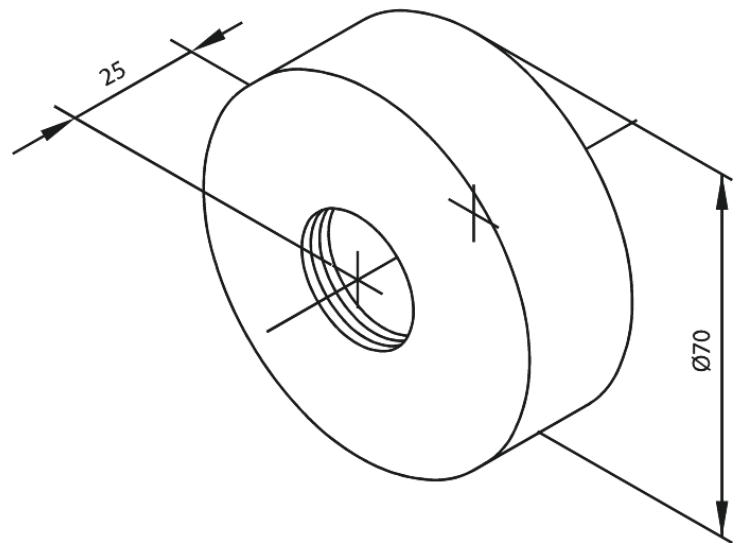

# Rozetten 3/4" ( set )

**Artikel nr.:** 136434600  
**Uitvoeringen:** Staal PVD  
**Series:** Douche Toebehoren

**EAN-nummer:** 5708516341628

FM Mattsson Nederland BV  
Bosuil 10, 3931 GG Woudenberg

085 - 401 87 80 [info@damixa.nl](mailto:info@damixa.nl)