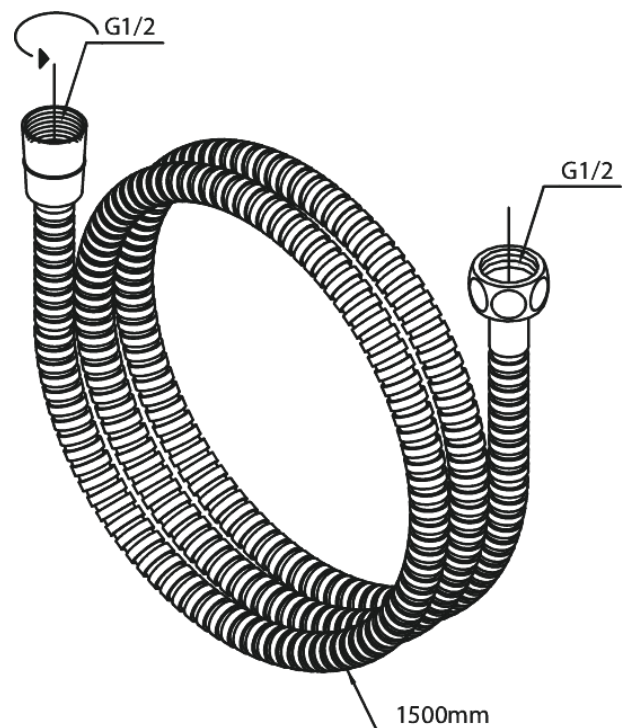

# Metalen doucheslang

**Artikel nr.:** 766524600  
**Uitvoeringen:** Staal PVD  
**Series:** Douche Toebehoren

**EAN-nummer:** 5708516825739

FM Mattsson Nederland BV  
Bosuil 10, 3931 GG Woudenberg

085 - 401 87 80 [info@damixa.nl](mailto:info@damixa.nl)